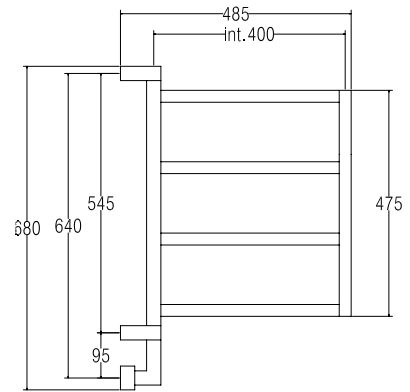

Int.		TG			TG+V			V				
mm	inch	Watt	Kcal/h	Btu	Watt	Kcal/h	Btu	Watt	Kcal/h	Btu	Kg	Lb
547	21,54	70	43	170,5	70	60,2	238,7	70	60,2	238,7	8,8	19,40

Scaldasalviette fisso girevole.

Fixed hinged heated towel rail.

Поворотный полотенцесушитель из трубы квадратного сечения.

<b>Misura del tubo</b>	25x25mm 30x30mm
<b>Modulo aggiuntivo</b>	non disponibile
<b>Collegamento elettrico</b>	interruttore con tasto on/off
<b>Resistenza</b>	cartuccia riscaldante
<b>Filo con presa Schuko</b>	prezzo invariato
<b>Aromaterapia</b>	non disponibile

<b>Pipe dimension</b>	25x25mm 30x30mm
<b>Additional Module</b>	not available
<b>Electric connection</b>	on/off switch
<b>Electric element</b>	cartridge heater
<b>Wire and Schuko Plug</b>	price unchanged
<b>Aromatherapy</b>	not available

<b>Диаметр трубы</b>	25x25mm 30x30mm
<b>Дополнительный модуль</b>	недоступен
<b>Электрическое подключение</b>	выключателя с кнопкой вкл./выкл.
<b>Электрический нагревательный элемент</b>	патронный нагреватель
<b>Кабель с евро розеткой</b>	цена неизменной
<b>Ароматерапия</b>	недоступен